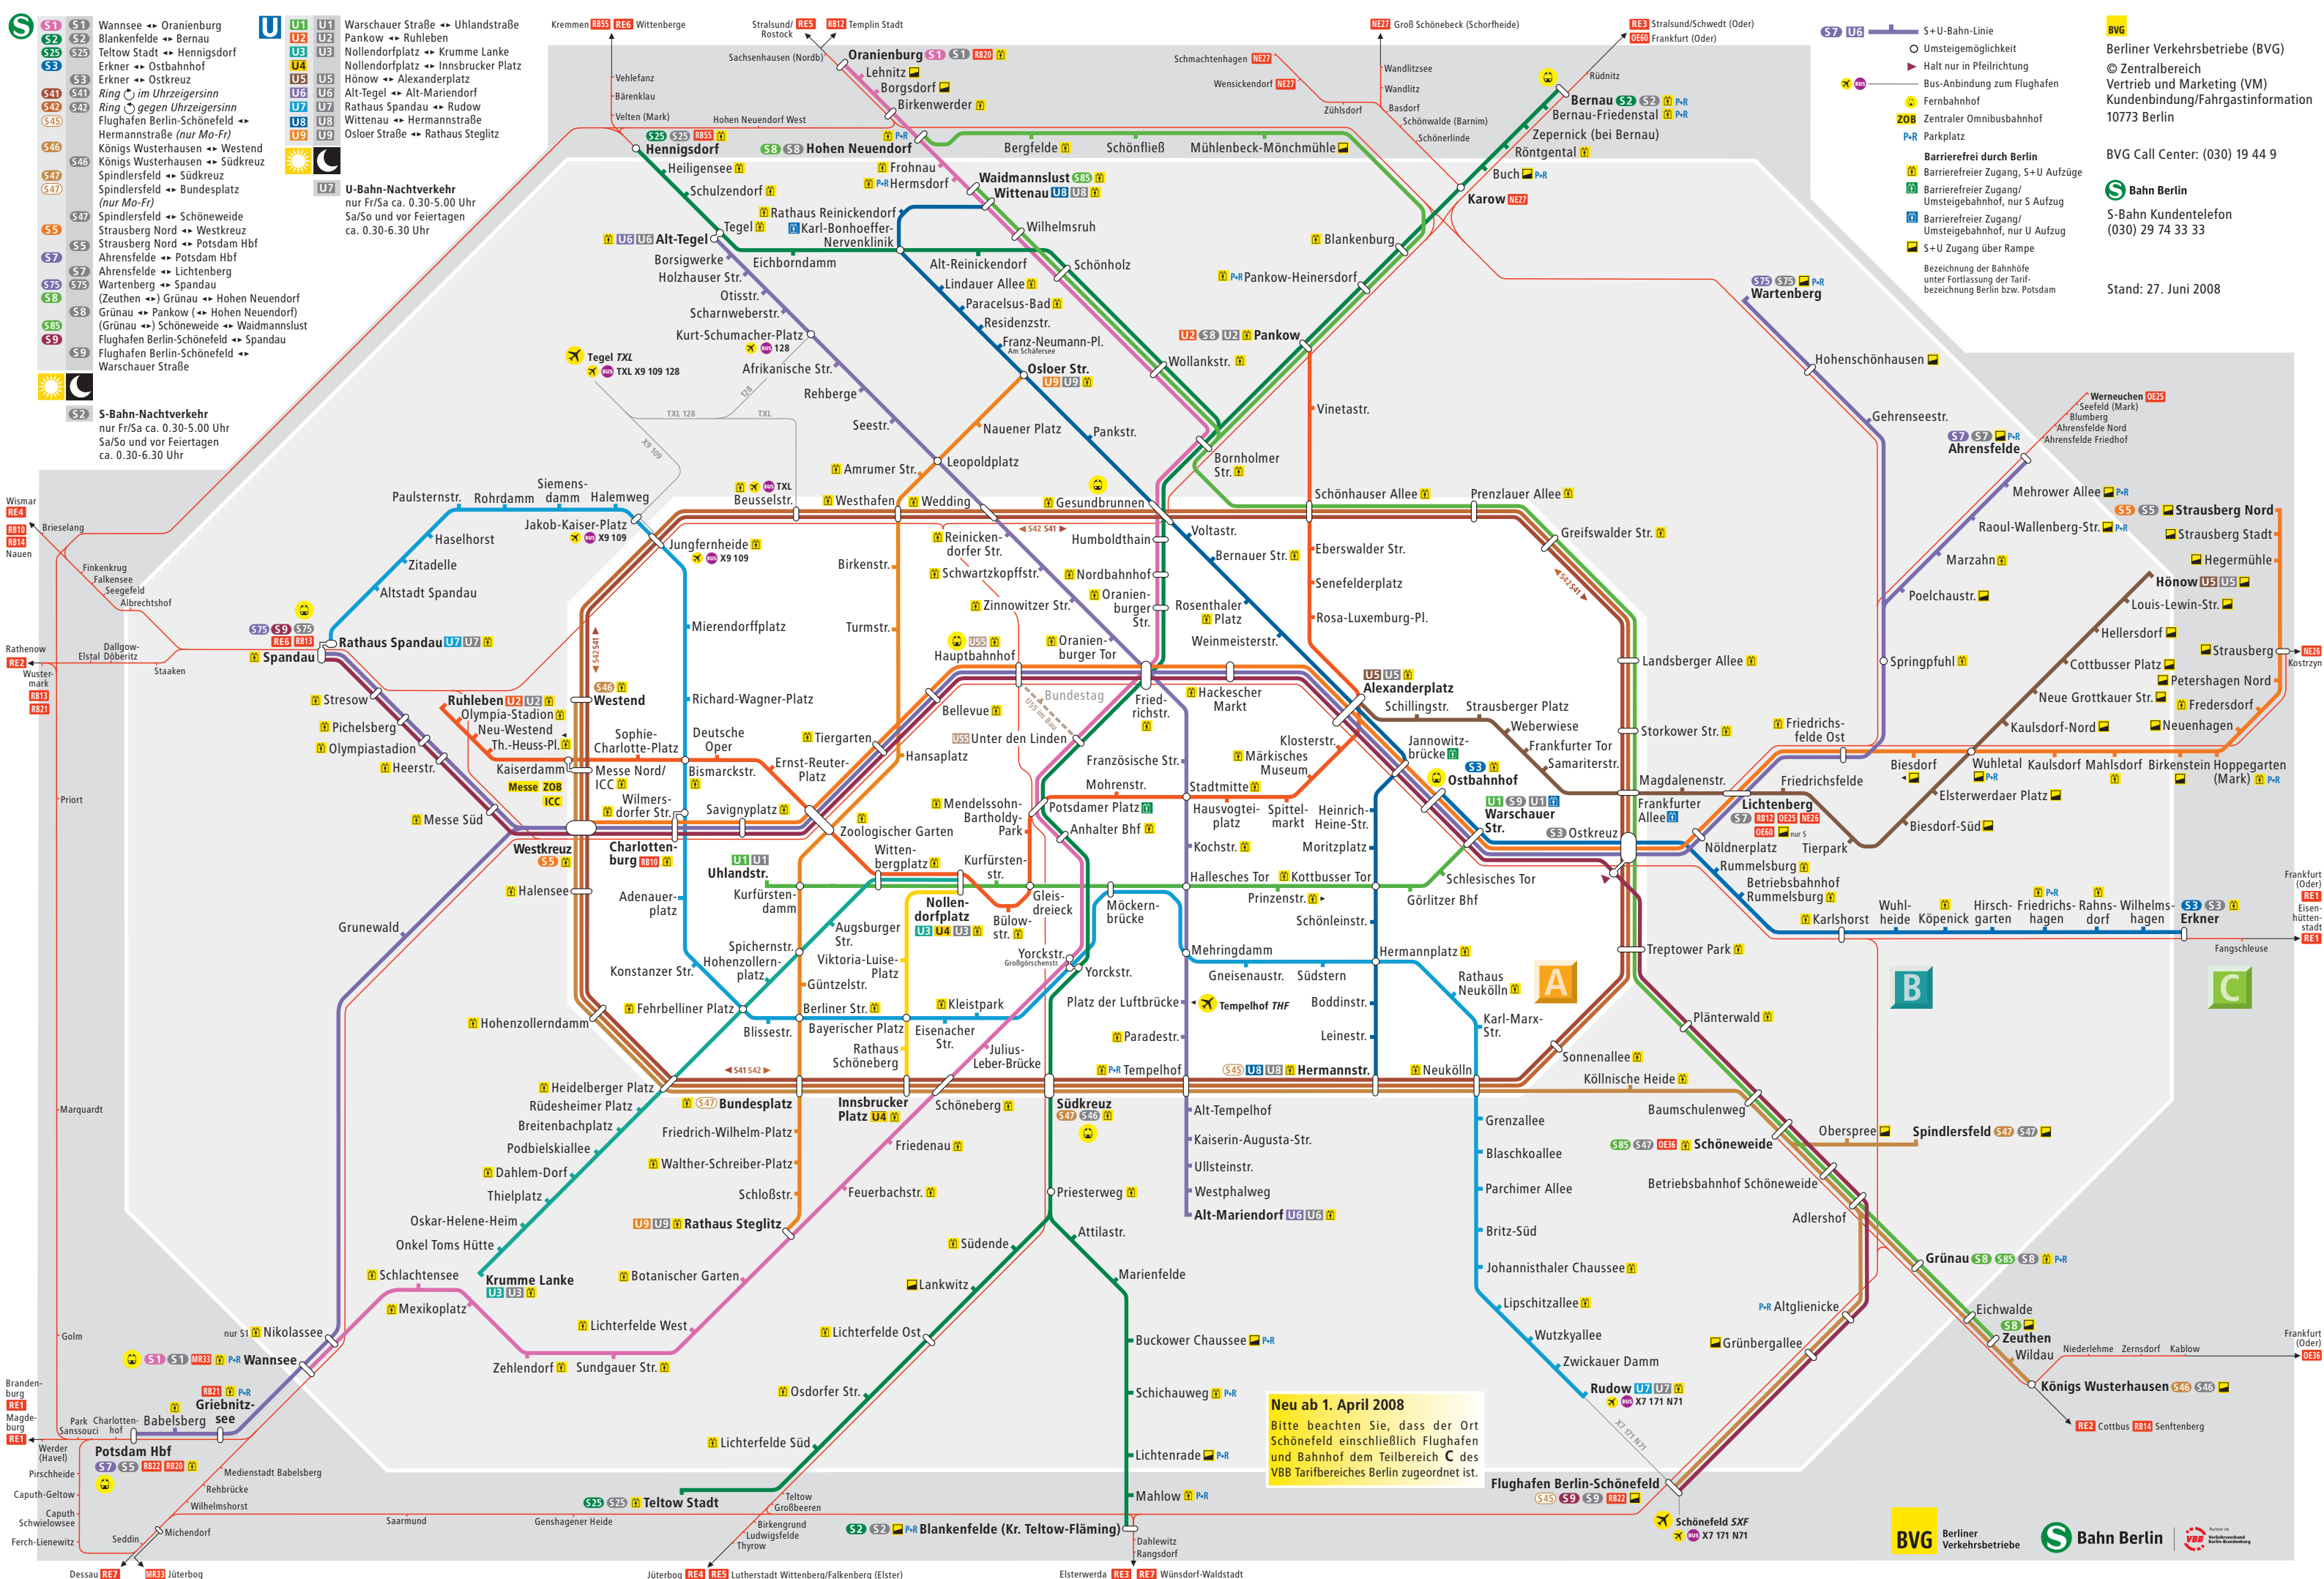

- S1** Wannsee → Oranienburg
- S2** Blankenfelde → Bernau
- S25** Teltow Stadt → Hennigsdorf
- S3** Erkner → Ostbahnhof
- S41** Ring im Uhrzeigersinn
- S42** Ring gegen Uhrzeigersinn
- S45** Flughafen Berlin-Schönefeld → Hermannstraße (nur Mo-Fr)
- S46** Königs Wusterhausen → Westend
- S47** Königs Wusterhausen → Südkreuz
- S47** Spindlersfeld → Südkreuz
- S47** Spindlersfeld → Bundesplatz (nur Mo-Fr)
- S47** Spindlersfeld → Schöneweide
- S5** Strausberg Nord → Westkreuz
- S5** Strausberg Nord → Potsdam Hbf
- S7** Ahrensfelde → Potsdam Hbf
- S75** Ahrensfelde → Lichtenberg
- S75** Wartenberg → Spandau
- S8** (Zeuthen ↔) Grünau → Hohen Neuendorf
- S8** Grünau → Pankow (↔ Hohen Neuendorf)
- S85** (Grünau ↔) Schöneweide → Waidmannslust
- S9** Flughafen Berlin-Schönefeld → Spandau
- S9** Flughafen Berlin-Schönefeld → Warschauer Straße

- U1** Warschauer Straße → Uhlandstraße
- U2** Pankow → Ruhleben
- U3** Nollendorfplatz → Krumme Lanke
- U4** Nollendorfplatz → Innsbrucker Platz
- U5** Hönow → Alexanderplatz
- U6** Alt-Tegel → Alt-Mariendorf
- U7** Rathaus Spandau → Rudow
- U8** Wittenau → Hermannstraße
- U9** Osloer Straße → Rathaus Steglitz
- U7** U-Bahn-Nachtverkehr nur Fr/Sa ca. 0.30-5.00 Uhr Sa/So und vor Feiertagen ca. 0.30-6.30 Uhr

- S2** S-Bahn-Nachtverkehr nur Fr/Sa ca. 0.30-5.00 Uhr Sa/So und vor Feiertagen ca. 0.30-6.30 Uhr

- S+U** S+U-Bahn-Linie
- Umsteigemöglichkeit
- ▶ Halt nur in Pfeilrichtung
- ✈ Bus-Anbindung zum Flughafen
- 🚆 Fernbahnhof
- ZOB** Zentraler Omnibusbahnhof
- P+R** Parkplatz
- Barrierefrei durch Berlin**
- 🚶 Barrierefreier Zugang, S+U Aufzüge
- 🚶 Barrierefreier Zugang/Umsteigebahnhof, nur S Aufzug
- 🚶 Barrierefreier Zugang/Umsteigebahnhof, nur U Aufzug
- 🚶 S+U Zugang über Rampe
- Bezeichnung der Bahnhöfe unter Fortlassung der Tarifbezeichnung Berlin bzw. Potsdam

**Neu ab 1. April 2008**  
 Bitte beachten Sie, dass der Ort Schönefeld einschließlich Flughafen und Bahnhof dem Teilbereich C des VBB Tarifbereiches Berlin zugeordnet ist.